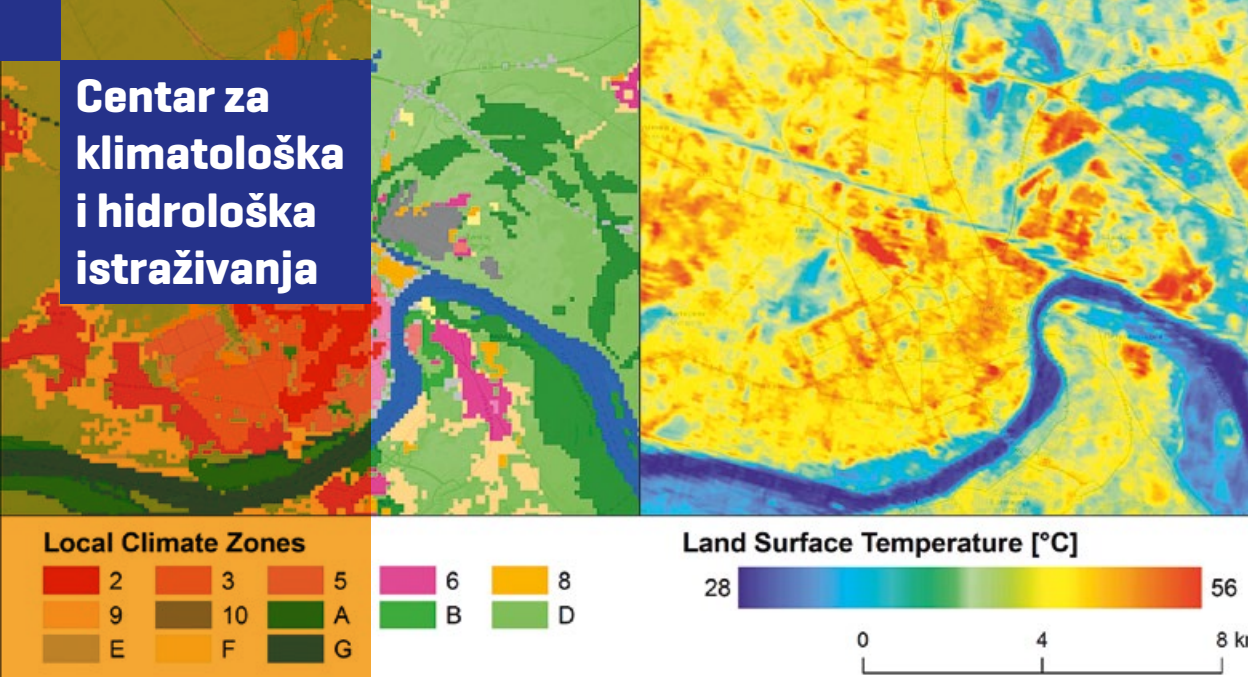

# Centar za klimatološka i hidrološka istraživanja

Centar za klimatološka i hidrološka istraživanja pri Prirodno-matematičkom fakultetu, Departmanu za geografiju, turizam i hotelijerstvo realizuje aktivnosti vezane za naučna istraživanja i ekspertske usluge iz oblasti prirodnih hazarda (klimatoloških i hidroloških) i zaštite životne sredine. Aktivnosti su fokusirane pre svega na sledeće: