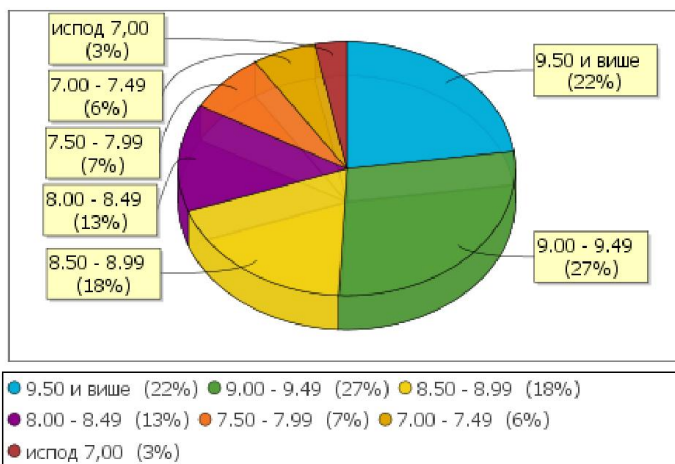

Збирни резултати за оцене предмета и наставника Географија

Школска година: 2013/2014

Број предмета: 197

Број наставника: 81

Просечна оцена предмета: 8.79

Просечна оцена наставника: 9.13

Расподела оцена предмета

Оцене	Број
9.50 и више	45
9.00 - 9.49	55
8.50 - 8.99	37
8.00 - 8.49	27
7.50 - 7.99	15
7.00 - 7.49	12
испод 7,00	6

Расподела оцена наставника

Оцене	Број
9.50 и више	23
9.00 - 9.49	31
8.50 - 8.99	17
8.00 - 8.49	6
7.50 - 7.99	4
7.00 - 7.49	0
испод 7,00	0